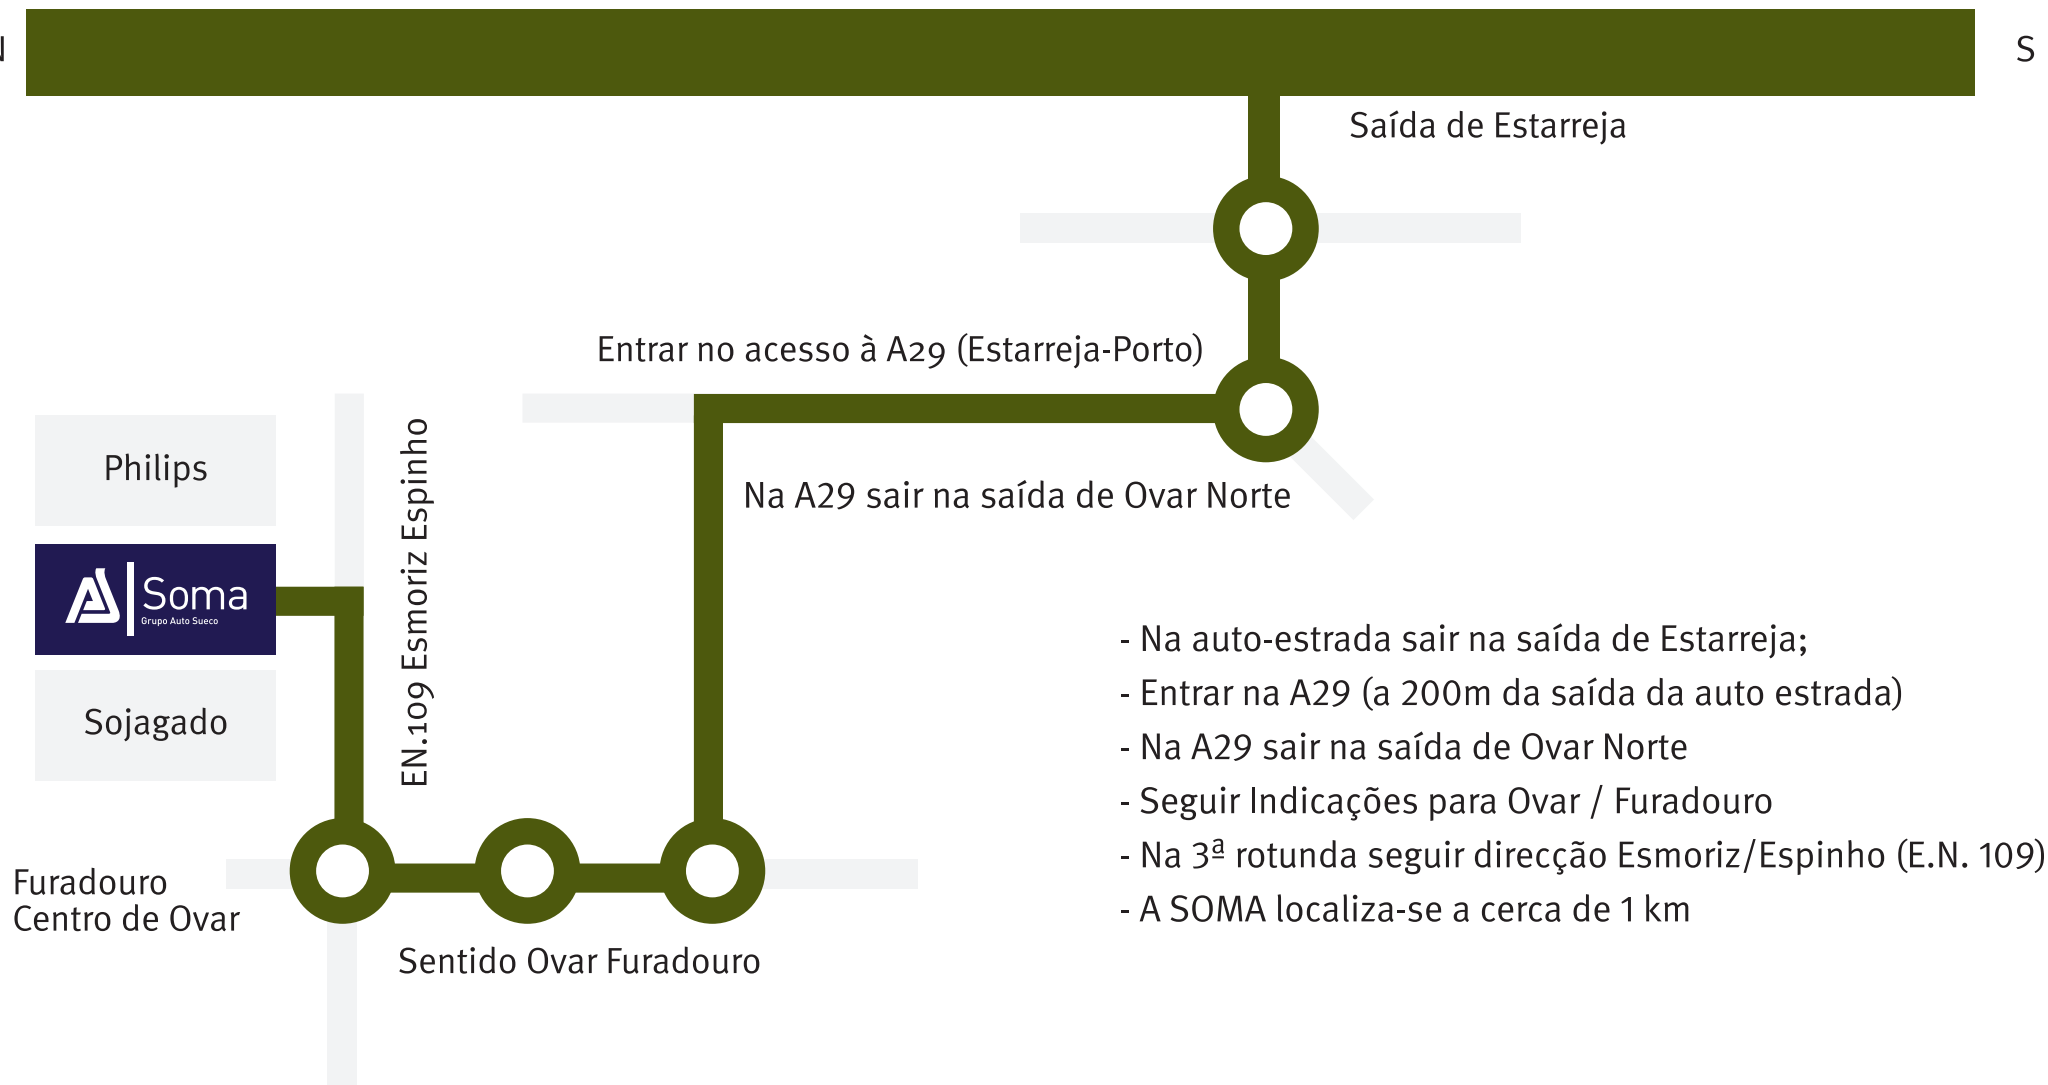

Auto estrada A1 (Porto-Lisboa)

N

S

Saída de Estarreja

Entrar no acesso à A29 (Estarreja-Porto)

Na A29 sair na saída de Ovar Norte

EN.109 Esmoriz Espinho

Philips

Soma
Grupo Auto Sueco

Sojagado

Furadouro
Centro de Ovar

Sentido Ovar Furadouro

- Na auto-estrada sair na saída de Estarreja;
- Entrar na A29 (a 200m da saída da auto estrada)
- Na A29 sair na saída de Ovar Norte
- Seguir Indicações para Ovar / Furadouro
- Na 3ª rotunda seguir direcção Esmoriz/Espinho (E.N. 109)
- A SOMA localiza-se a cerca de 1 km

Lugar da Pardala
Apartado 49
3884-909 Ovar